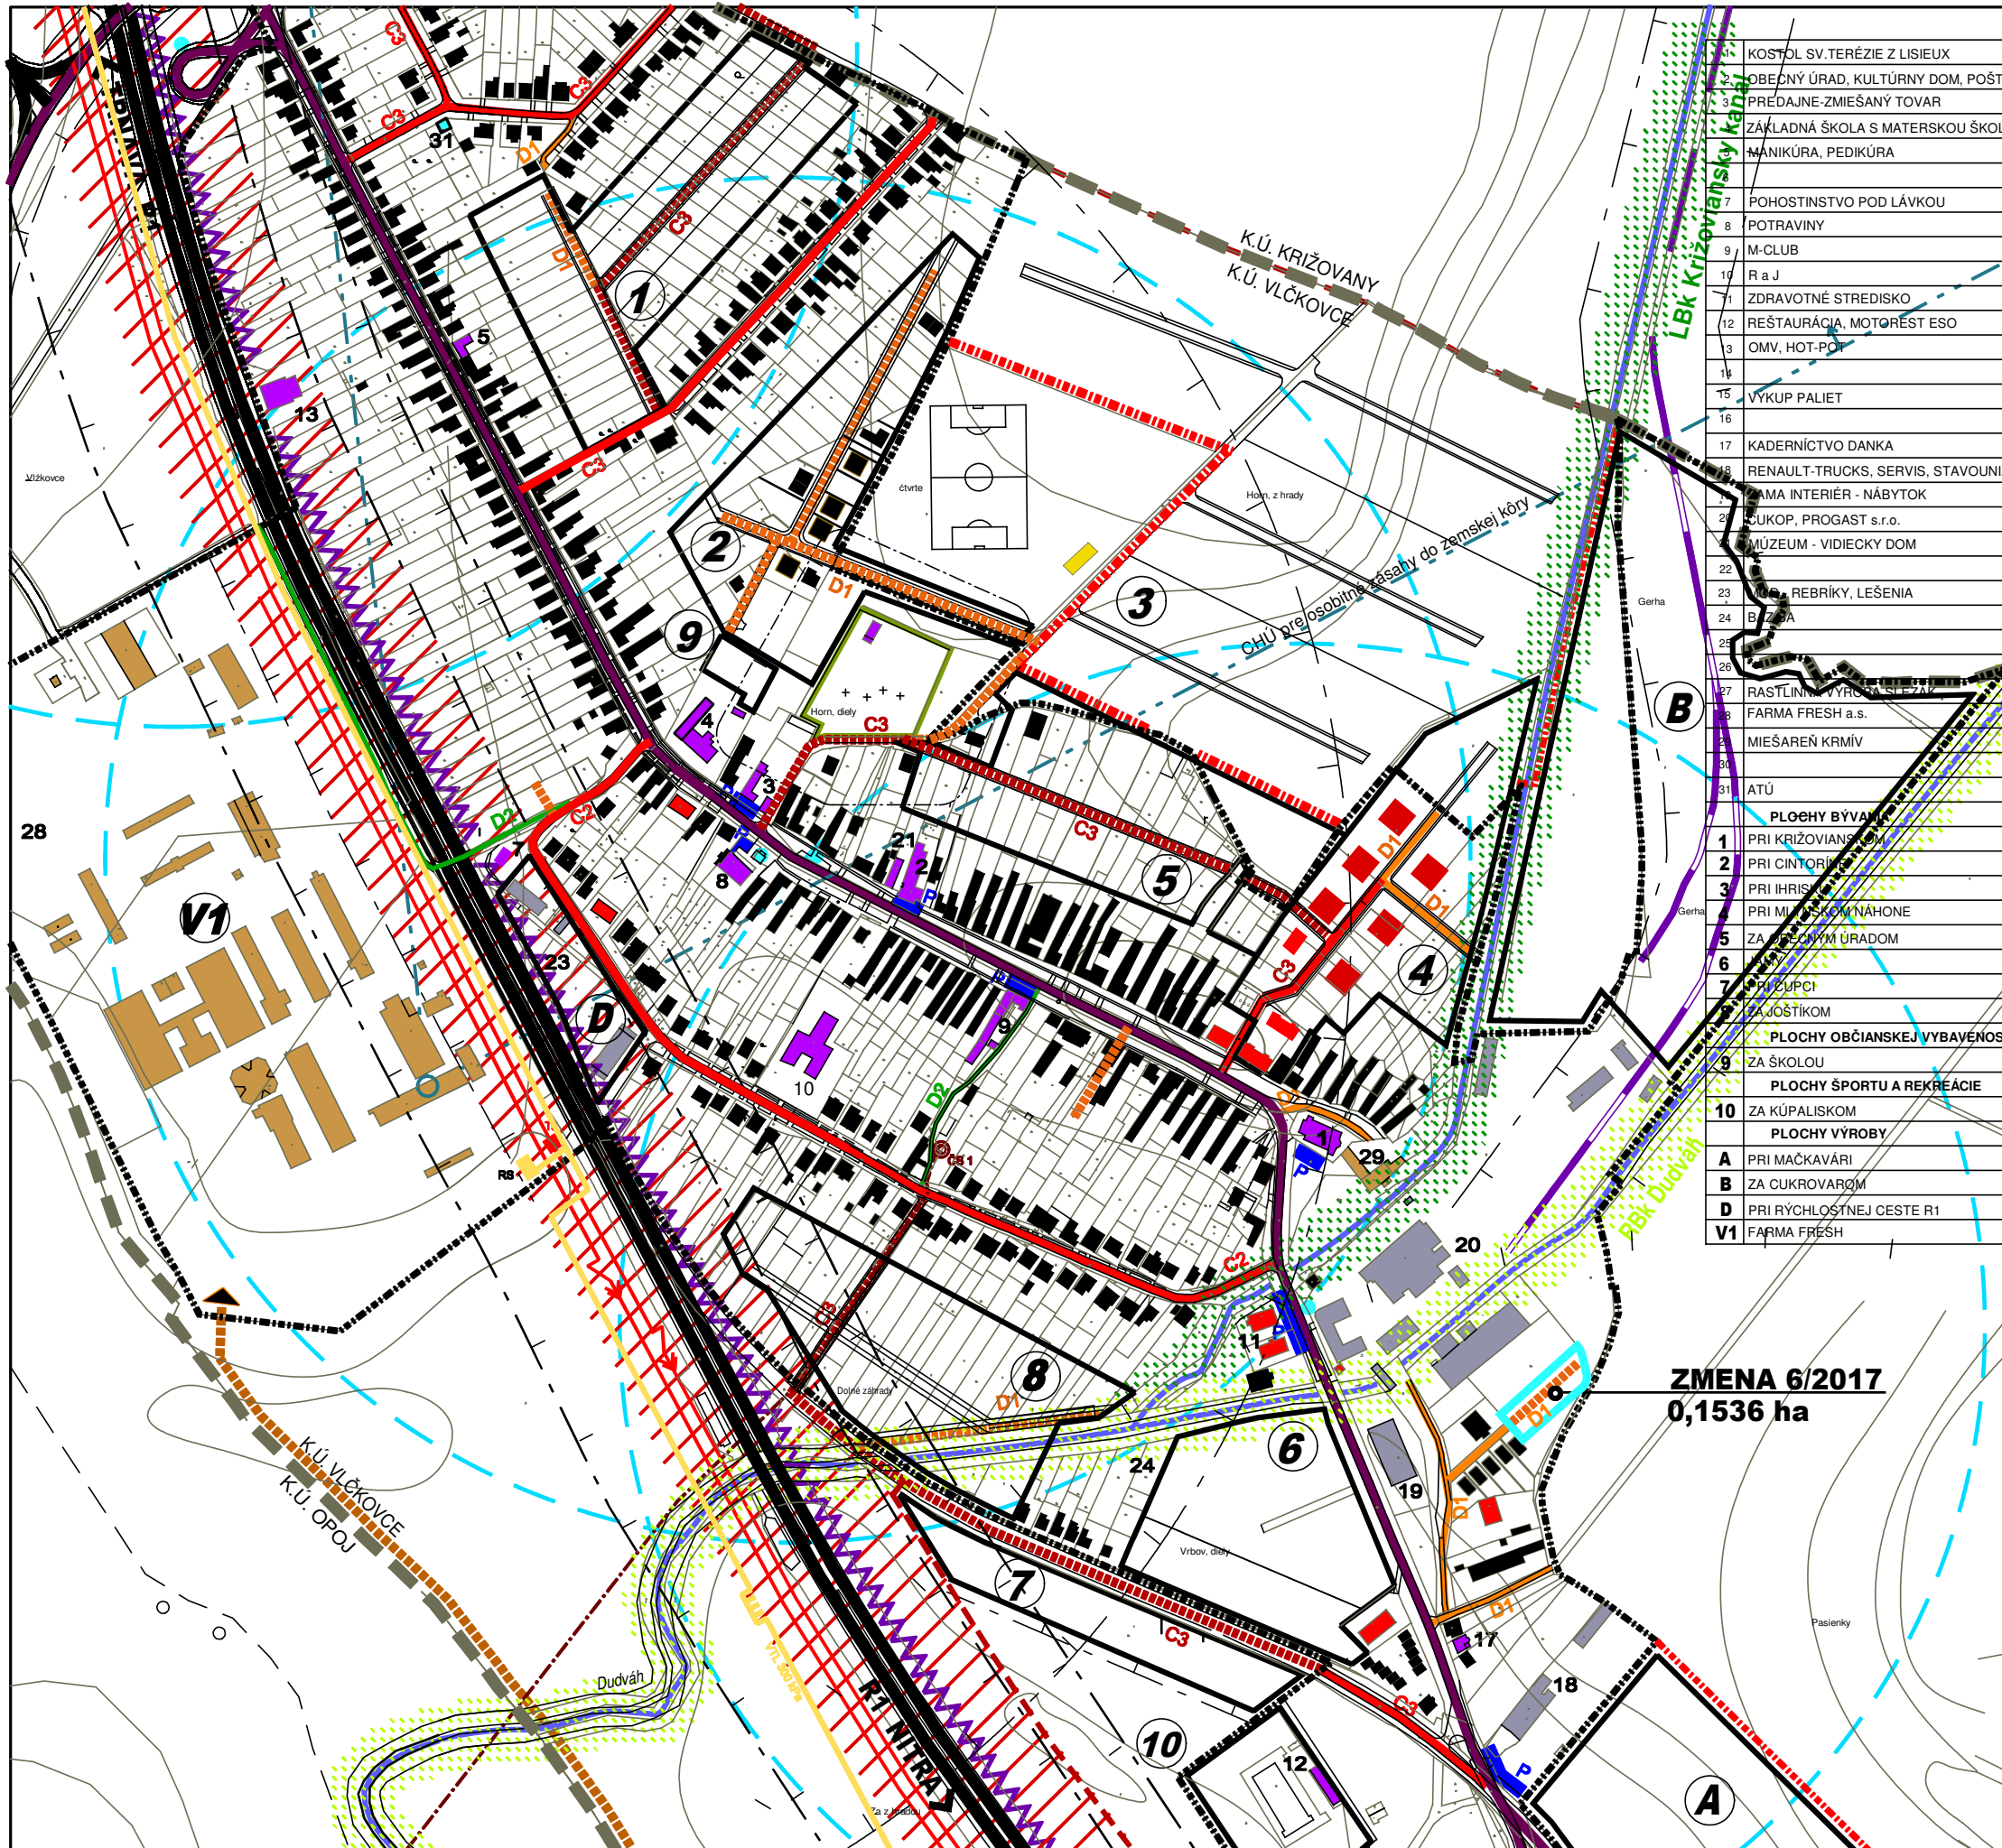

ÚZEMNÝ PLÁN OBCE VLČKOVCE - ZMENA 6/2017

1	KOSTOL SV. TERÉZIE Z LISIEUX
2	OBECNÝ ÚRAD, KULTÚRNY DOM, POŠTA
3	PREDAJNE-ZMIEŠANÝ TOVAR
4	ZÁKLADNÁ ŠKOLA S MATERSKOU ŠKOLOU MANIKÚRA, PEDIKÚRA
5	POHOSTINSTVO POD LÁVKOU
6	POTRAVINY
7	M-CLUB
8	R a J
9	ZDRAVOTNÉ STREDISKO
10	REŠTAURÁCIA, MOTORÉST ESO
11	OMV, HOT-POJ
12	VÝKUP PALIET
13	KADERNÍCTVO DANKA
14	RENAULT-TRUCKS, SERVIS, STAVOVNIA
15	DOMA INTERIÉR - NÁBYTOK
16	ČUKOP, PROGAST s.r.o.
17	MÚZEUM - VIDECKÝ DOM
18	REBRÍKY, LEŠENIA
19	BIA
20	RASTLINNÝ VÝROBNÝ SIEŤAZ
21	FARMA FRESH a.s.
22	MIEŠAREŇ KRMÍV
23	ATÚ
24	PLOCHY BÝVANIA
25	1 PRI KRÍŽOVANSKY KANÁL
26	2 PRI CINTORÍNE
27	3 PRI IHRISKU
28	4 PRI MIESTNOM NÁHONE
29	5 ZA MIEŠANÝM ÚRADOM
30	6 ZA ŠKOLOU
31	7 PRI ČUPCI
32	8 ZA ŠKOLÍKOM
33	9 ZA ŠKOLOU
34	10 ZA KÚPALISKOM
35	A PRI MAČKAVÁRI
36	B ZA ČUKROVAROM
37	D PRI RÝCHLOSTNEJ CESTE R1
38	V1 FARMA FRÉŠH

JESTV. STAV	NÁVRH	VÝHLAD	
			HRANICA KATASTRA
			HRANICA ZASTAVANÉHO ÚZEMIA
			HRANICA ZMENEY 6/2017
			PLOCHY BÝVANIA - RODINNÉ DOMY
			PLOCHY BÝVANIA - BYTOVÉ DOMY
			PLOCHY OBČIANSKEJ VYBAVENOSTI
			PLOCHY ŠPORTU A REKREÁCIE
			PLOCHY VÝROBY, SKLADOV
			PLOCHY POĽNOHOSPODÁRSKEJ VÝROBY
			CINTORÍN
			BIOKORIDORY
			LÍNIOVÁ ZELENĚ-NELESNÁ DREV.VEGETÁCIA
			VODNÝ TOK
			ŽELEZNIČNÁ VLEČKA
			RÝCHLOSTNÁ CESTA R1
			PROTIHLUKOVÁ BARIÉRA
			CESTA III.TR., V SÍDLI ZBERNÁ KOMUNIK. B1
			MIESTNA KOMUNIKÁCIA OBSLUŽNÁ C2, C3
			MIESTNA KOMUNIKÁCIA UPOKOJENÁ D1
			CHODNÍK SAMOSTATNÝ D3
			CYKLISTICKÁ A PEŠIA TRASA D2
			ÚČELOVÁ KOMUNIKÁCIA
			POLNÉ CESTY SPEVNENÉ A NESPEVNENÉ
			ZASTÁVKA SAD
			IZOCHRÓMA DOSTUPNOSTI ZASTÁVOK HD
			PARKOVISKO
			VYSOKÁ INTENZITA HLUKU
			KANALIZAČNÉ VÝTLAČNÉ POTRUBIE
			VTL PLYNOVOD
			VZDUŠNÉ ELEKTRICKÉ VN VEDENIE 22 kV
			OCHRANNÉ PÁSMA ROZNEHO DRUHU

ZMENA 6/2017
0,1536 ha

ÚZEMNÝ PLÁN OBCE VLČKOVCE - ZMENY A DOPLNKY ZMENA 6/2017

OBSTARÁVATEĽ : OBEC VLČKOVCE
SPRACOVATEĽ : A5 ATELIÉR ARCHITEKTÚRY A URBANIZMU TRNAVA

DOPRAVA

HLAVNÝ RIEŠITEĽ : ING.ARCH. PETER ODNOGA